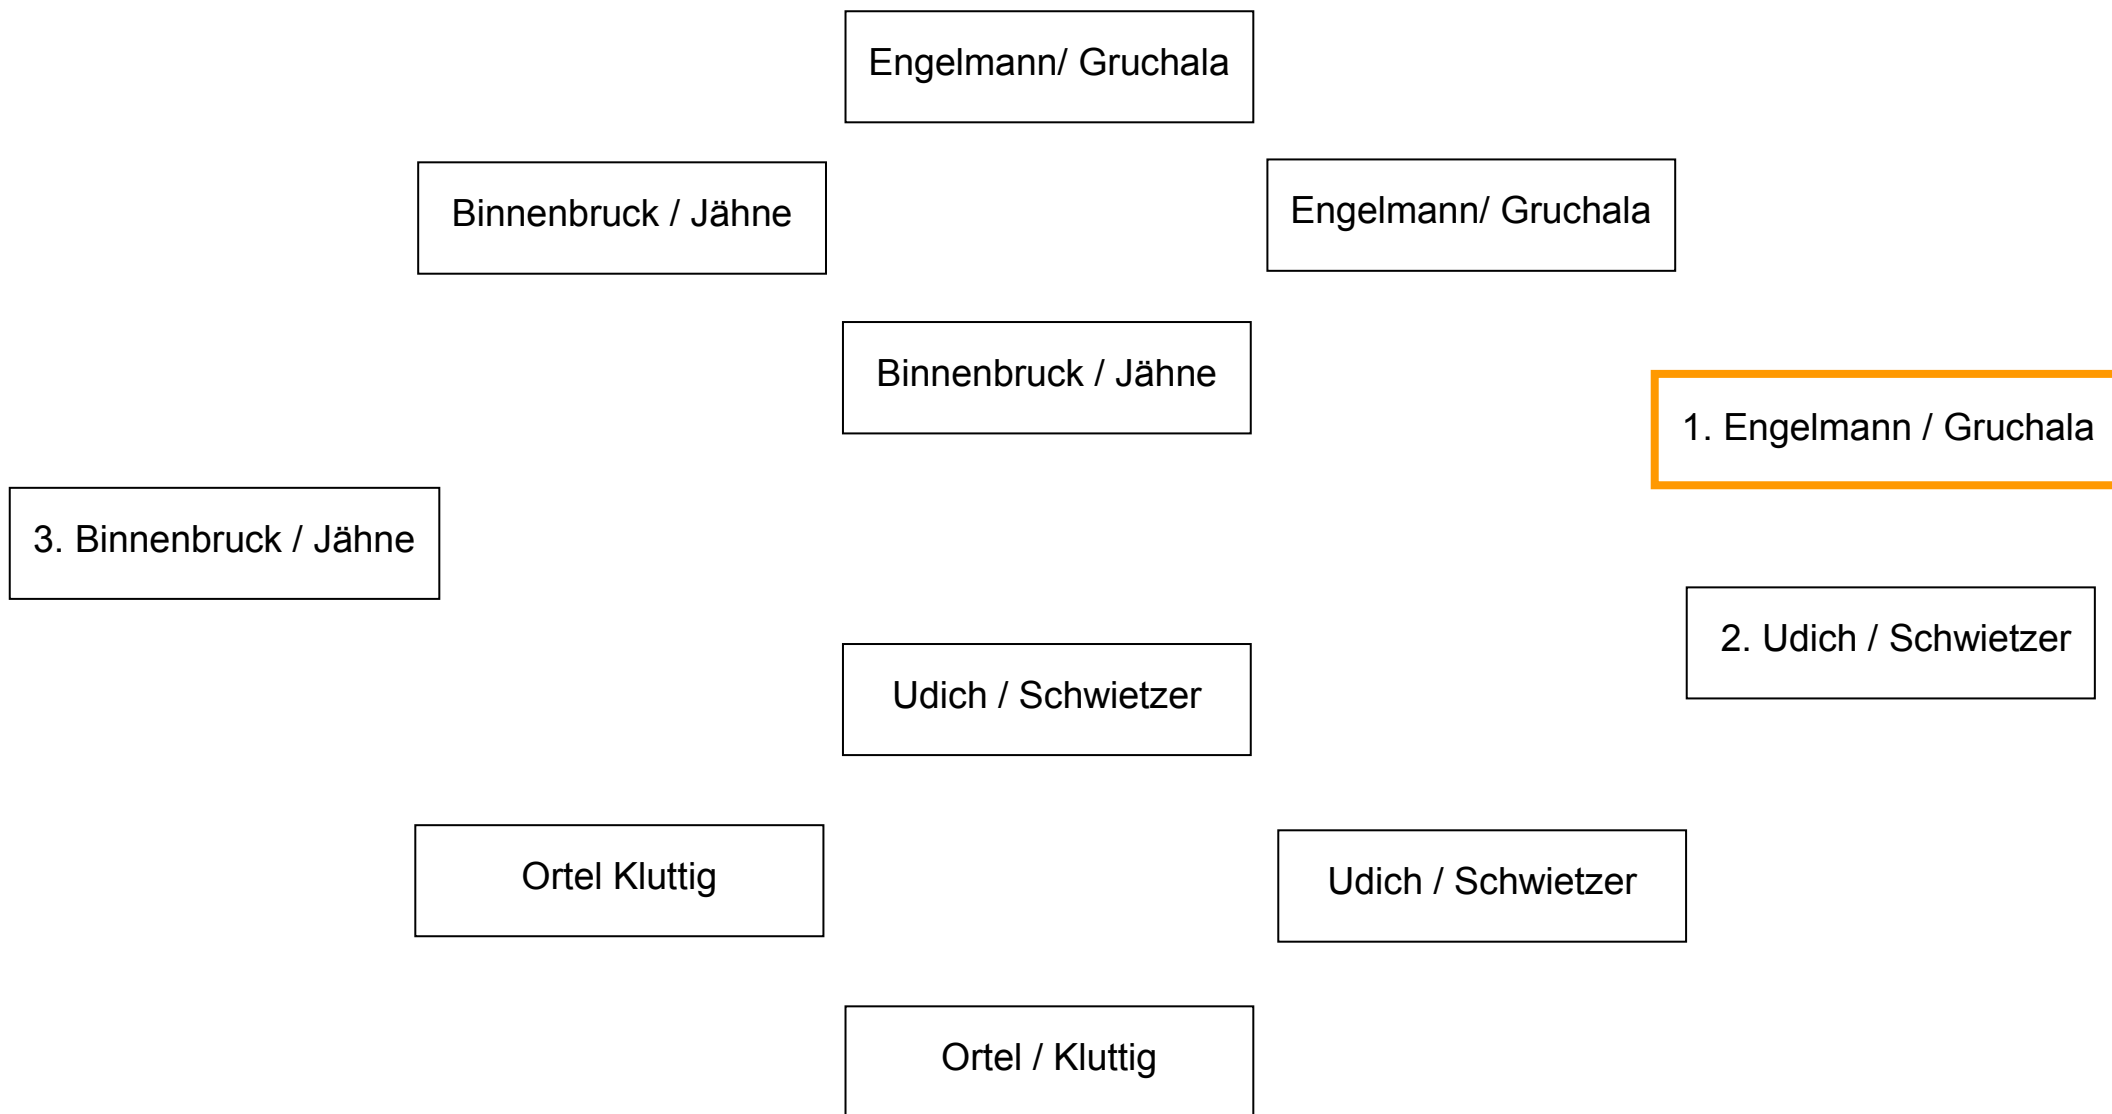

Kia Mixed Cup 2011 Cottbus

Vorrunde A

Gruppe A	Engelmann / Gruchala	Lehman / Kellner	Daubitz / Peuker	Ortel / Kluttig	Eckardt / Thinius	Platzierung
Engelmann / Gruchala		7:5, 3:6, 7:6	6:3, 6:4	6:4, 6:2	6:3, 6:2	1.
Lehmann / Kellner	5:7, 6:3, 6:7		6:3, 4:6, 6:7	7:5, 4:6, 6:7	4:6, 6:4, 6:7	5.
Daubitz / Peuker	3:6, 4:6	3:6, 6:4, 7:6		4:6, 6:7	5:7, 6:4, 7:6	3.
Ortel / Kluttig	4:6, 2:6	5:7, 6:4, 7:6	6:4, 7:6		6:3, 6:3	2.
Eckardt / Thinius	3:6, 2:6	6:4, 4:6, 7:6	7:5, 4:6, 6:7	3:6, 3:6		4.

Kia Mixed Cup 2011 Cottbus

Vorrunde B

Gruppe B	Binnenbruch / Jähne	Udich / Schwietzer	Wolf / Wolf	Noack / Quade	Platzierung
Binnenbruch / Jähne		7:6, 6:7, 6:7	7:6, 6:3	6:4, 6:3	2.
Udich / Schwietzer	6:7, 7:6, 7:6		4:6, 6:2, 6:7	6:3, 6:2	1.
Wolf / Wolf	6:7, 3:6	6:4, 2:6, 7:6		5:7, 6:7	3.
Noack / Quade	4:6, 3:6	3:6, 2:6	7:5, 7:6		4.

Spiel um 3. Platz

Halbfinale

Finale